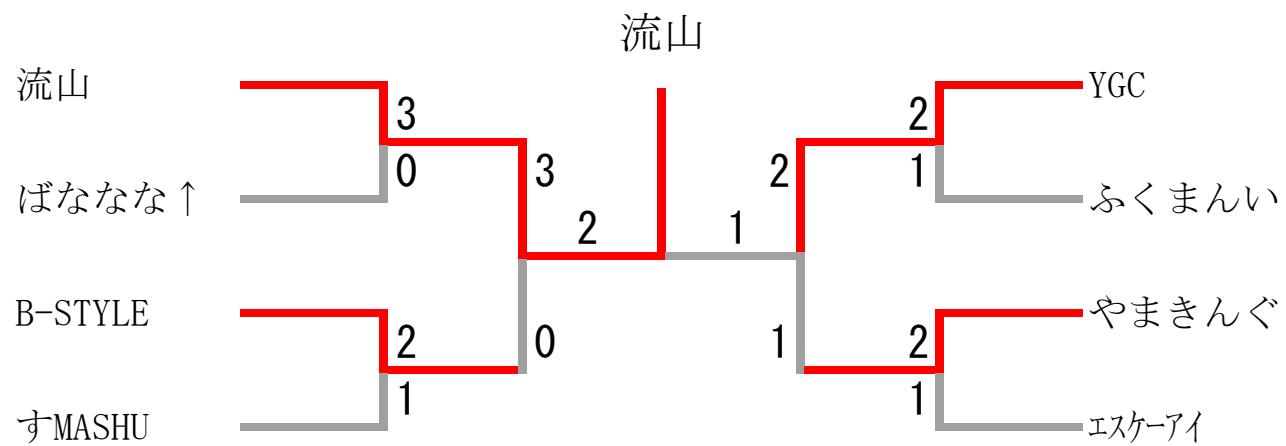

一般混合団体 決勝トーナメント